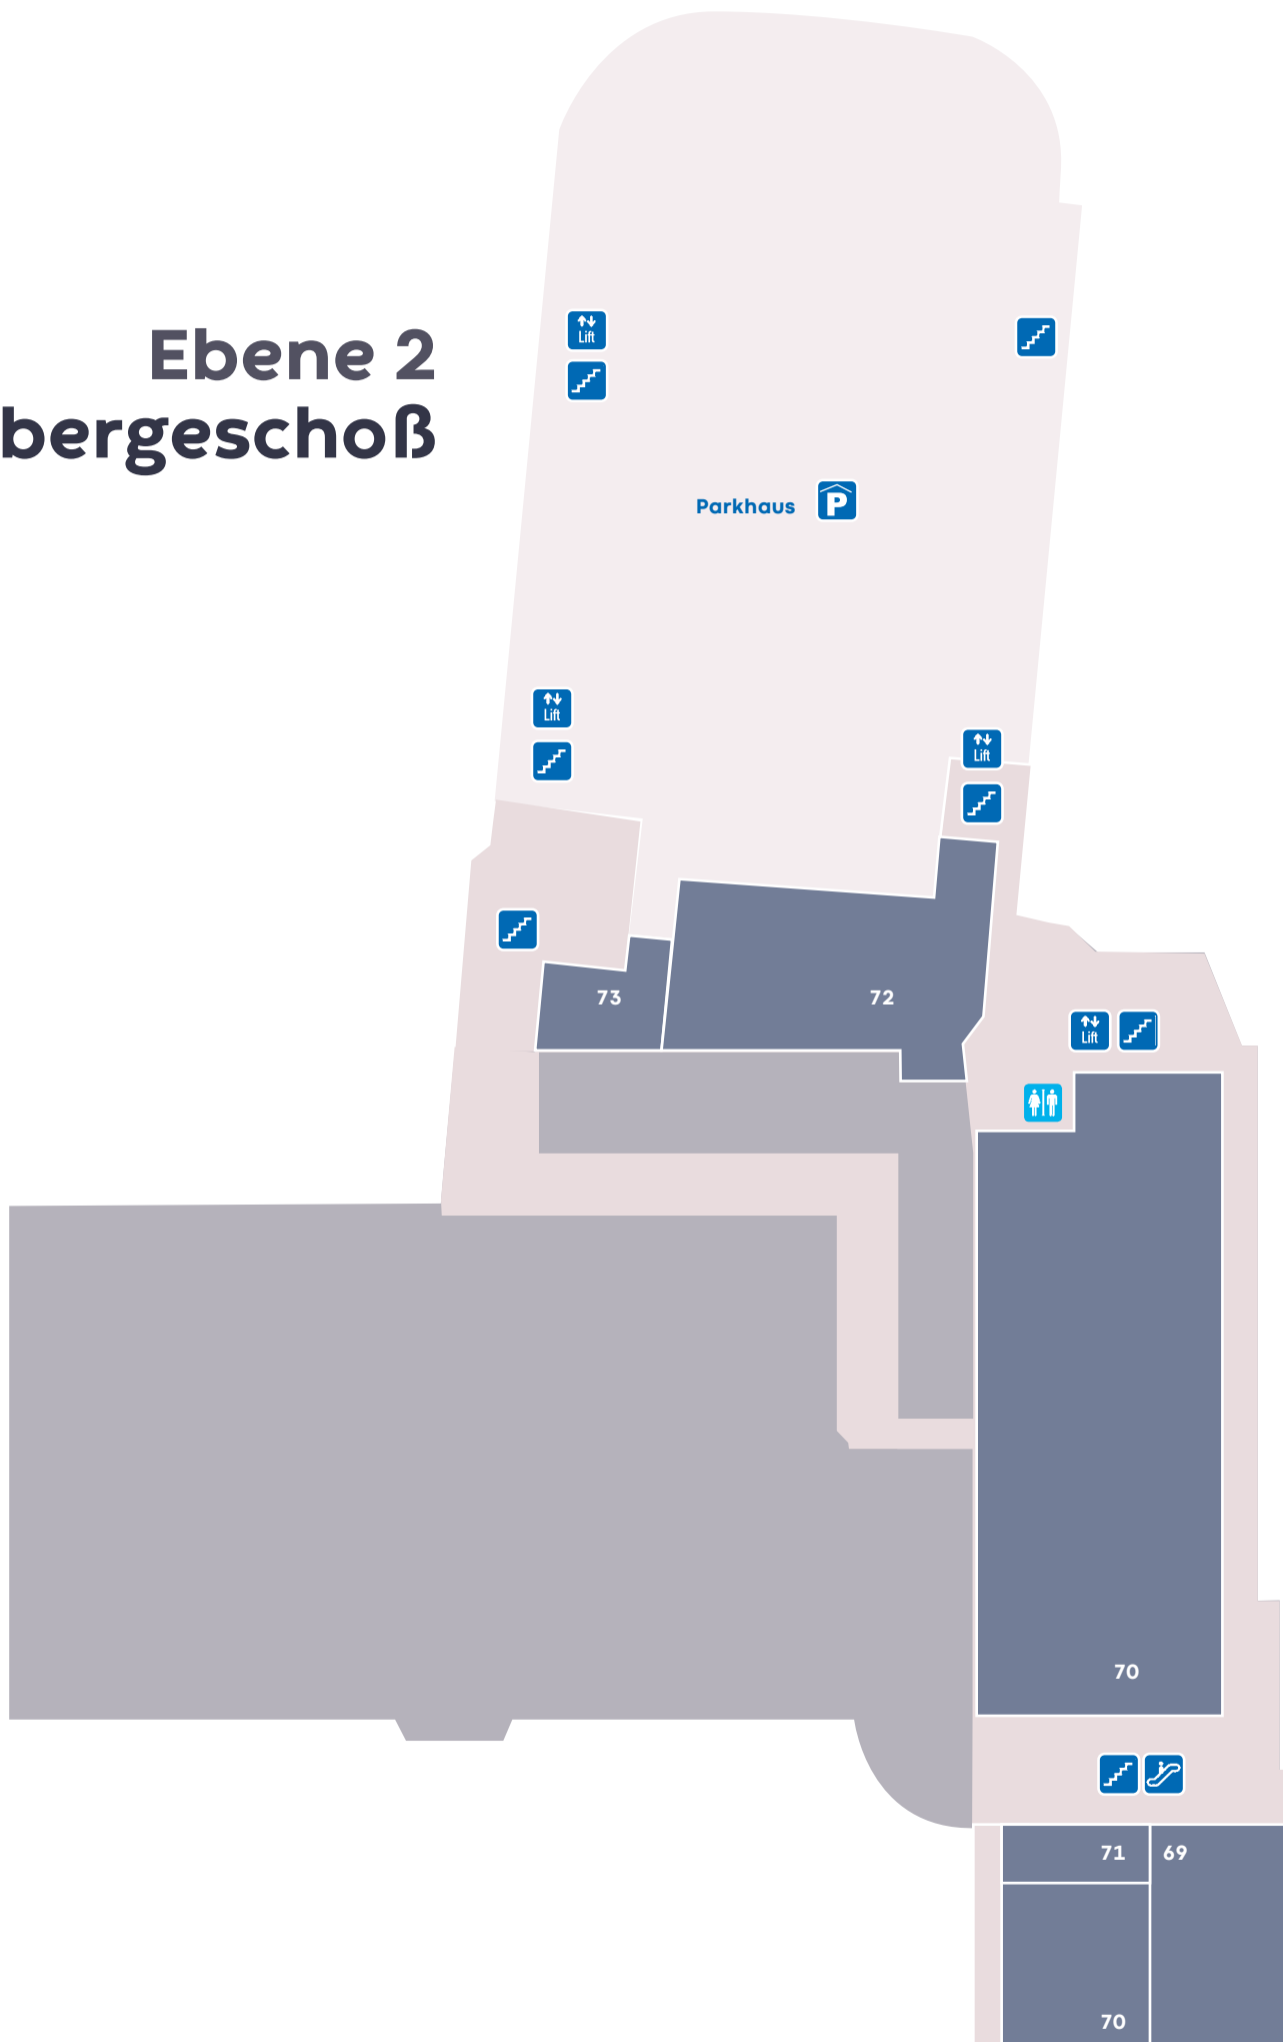

Ebene 0 Erdgeschoß

Ebene 0

- 1 Konditorei Regensburger
- 2 Welle Café
- 3 Martha's Imbiß
- 4
- 5
- 6 Tabak Trafik
- 7 Südtirol Kistl
- 8 Café Oase
- 9 AI Shop
- 10 NKD
- 11 Norma
- 12 Hörtnagl
- 13 Bäckerei Rudigier
- 14 Ernsting's Family
- 15 Bonita
- 16 Handybörse
- 17 Pauline's Café
- 18 Roma
- 19 Tom Tailor Denim
- 20 Palmers
- 21 Steinöl Ladele
- 22 Bijou Brigitte
- 23 Cecil
- 24 Velly
- 25 GameStop
- 26 Autohaus Fischer
- 27 Hunkemöller
- 28 Sehen! Wutscher
- 29 Street One
- 30 High Five
- 31
- 32 Oppl Gartenwelt
- 33 Müller Drogerie
- 34 Sports Direct
- 35 Media Markt Warenausgabe
- 36 Bauernmarkt
- 37 Depot
- 38 Pearle
- 39 Tally Weijl
- 40 Spielzeugparadies
- 41 TUI Das Reisebüro
- 42 Mister*Lady
- 43 Deichmann

Ebene 1 1. Obergeschoß

Ebene 1

- 44
- 45 Stigger.men
- 46 Stigger.women
- 47 Martinas Handyladele
- 48 3 Shop
- 49 nasowas
- 50 Klipp
- 51
- 52 Zillertaler Trachtenwelt
- 53 Salamander
- 54 Quickschuh
- 55
- 56 Shoes2Work
- 57 Restaurant Oase
- 58
- 59 Restaurant Miyako
- 60 Restaurant Pepperino
- 61 Sakura Asia Restaurant
- 62 Restaurant LeVante
- 63 Kuen Schmuck
- 64 Stigger.jeans
- 65 Tom Tailor & Stigger.kids
- 66 Esprit & s.Oliver
- 67 Timezone
- 68 Media Markt

Ebene 2 2. Obergeschoß

Ebene 2

- 69
- 70 FMZ Kino
- 71 Nail Design Rimml
- 72 Uniqa
- 73 Trenkwalder Personal

Zeichen- erklärung

- Toiletten
- Bankomat
- Café
- Restaurant
- Rolltreppe
- Stiegenhaus
- Lift
- Behindertenaufzug
- Parkplatz
- Parkhaus

- Stammhaus
- Ostpassage
- Nordpassage