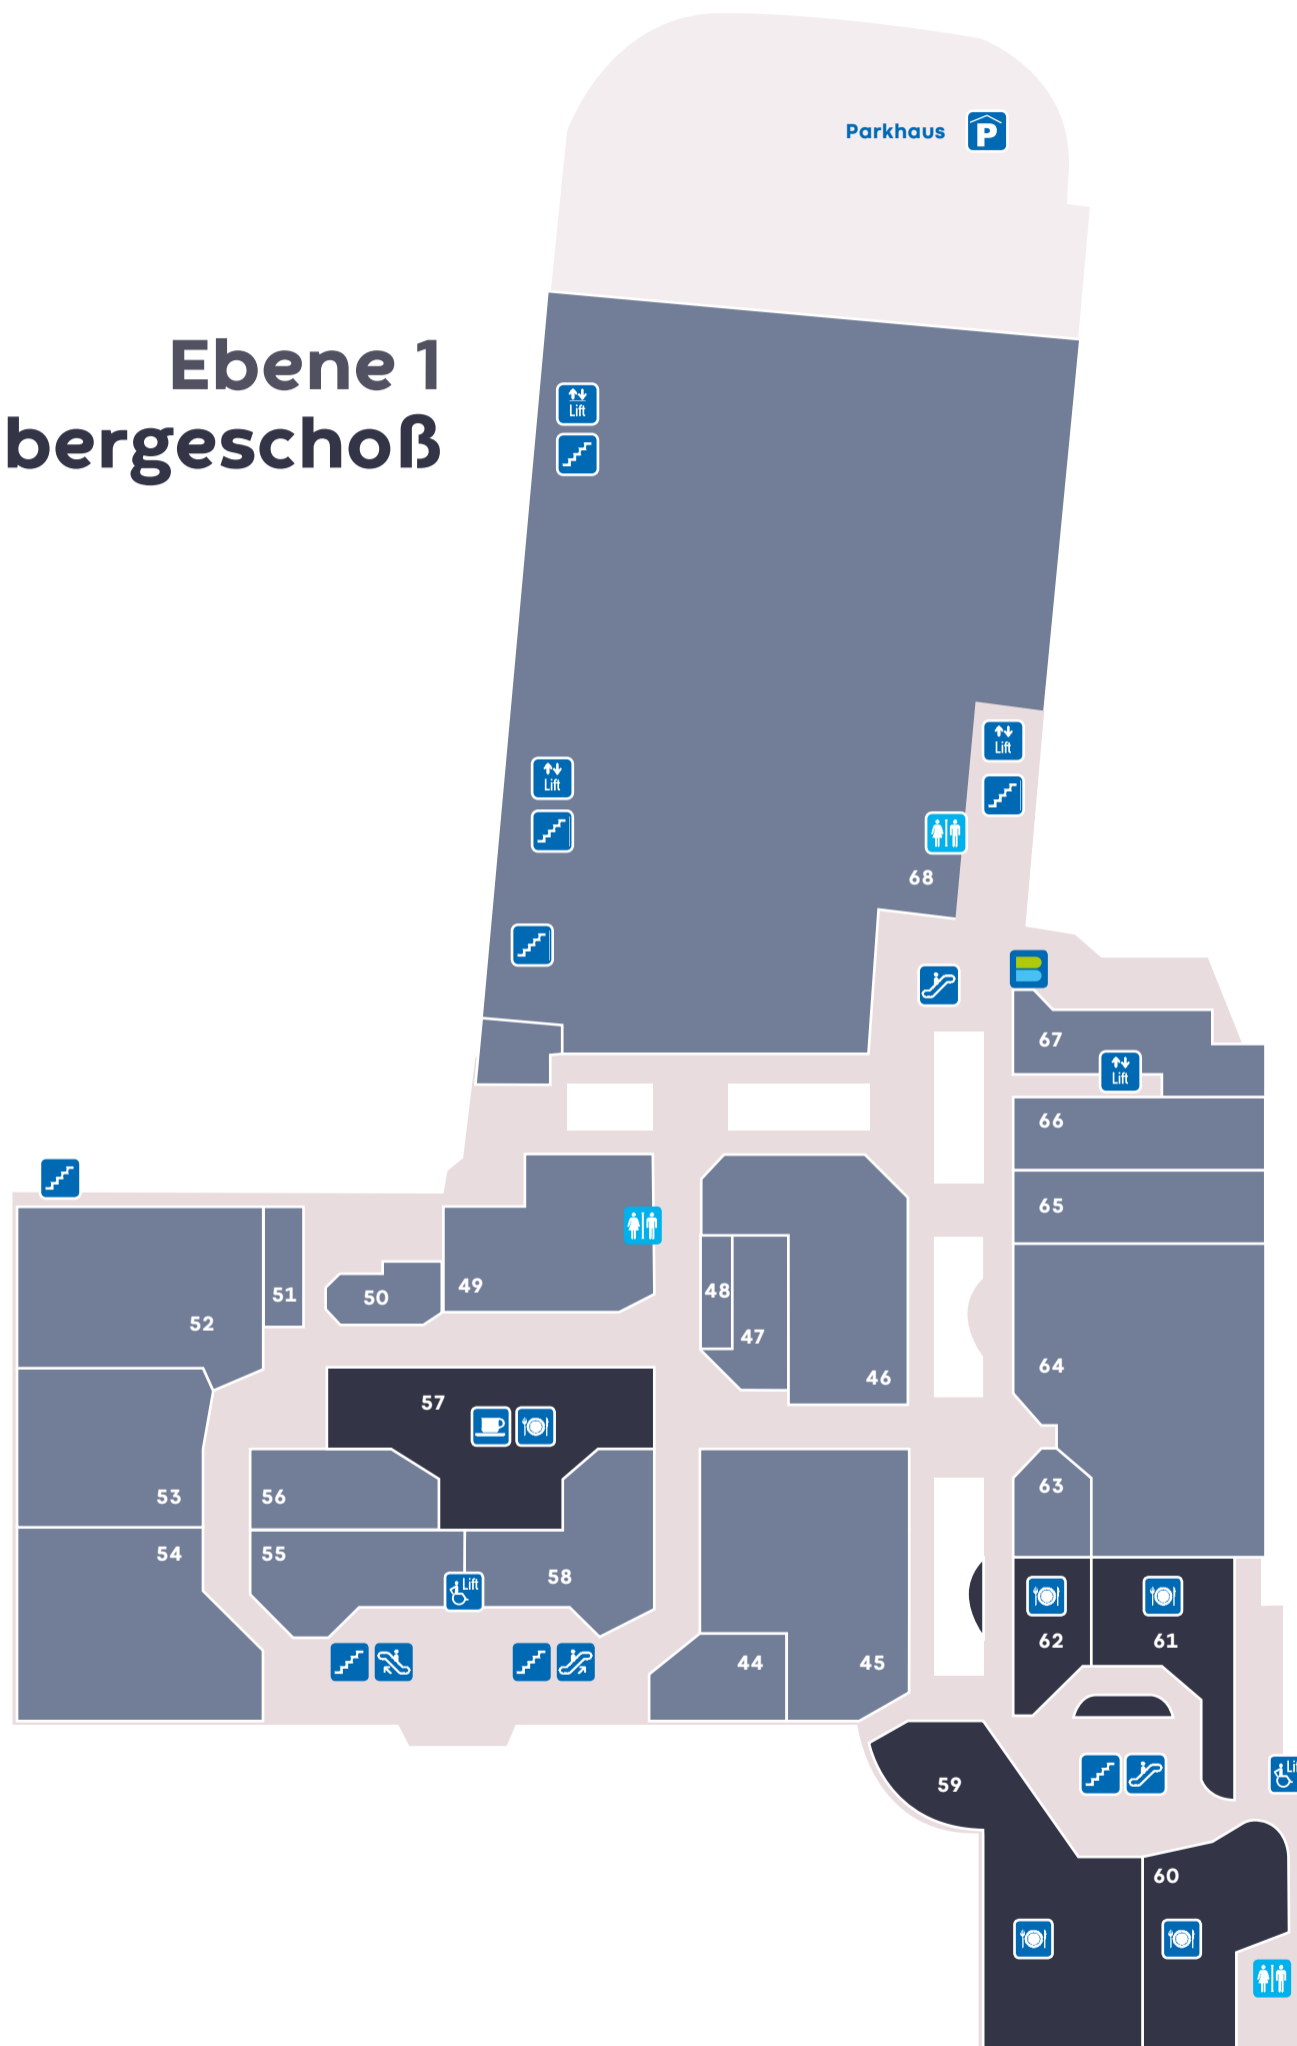

Ebene 0 Erdgeschoß

Ebene 0

- 1 Konditorei Regensburger
- 2 Welle Café
- 3 Martha's Imbiß
- 4
- 5
- 6 Tabak Trafik
- 7 Südtirol Kistl
- 8 Café Oase
- 9 AI Shop
- 10 NKD
- 11 Norma
- 12 Hörtnagl
- 13 Bäckerei Rudigier
- 14 Ernsting's Family
- 15 Bonita
- 16 Handybörse
- 17 Pauline's Café
- 18 Roma
- 19 Tom Tailor Denim
- 20 Palmers
- 21 Steinöl Ladele
- 22 Bijou Brigitte
- 23 Cecil
- 24 Velly
- 25 GameStop
- 26 Autohaus Fischer
- 27 Hunkemöller
- 28 Sehen! Wutscher
- 29 Street One
- 30 High Five
- 31
- 32 Oppl Gartenwelt
- 33 Müller Drogerie
- 34 Sports Direct
- 35 Media Markt Warenausgabe
- 36 Bauernmarkt
- 37 Depot
- 38 Pearle
- 39 Tally Weijl
- 40 Spielzeugparadies
- 41 TUI Das Reisebüro
- 42 Mister*Lady
- 43 Deichmann

Ebene 1 1. Obergeschoß

Ebene 1

- 44
- 45 Stigger.men
- 46 Stigger.women
- 47 Martinas Handyladele
- 48 3 Shop
- 49 nasowas
- 50 Klipp
- 51
- 52 Zillertaler Trachtenwelt
- 53 Salamander
- 54 Quickschuh
- 55
- 56 Shoes2Work
- 57 Restaurant Oase
- 58
- 59 Restaurant Miyako
- 60 Restaurant Pepperino
- 61 Sakura Asia Restaurant
- 62 Restaurant LeVante
- 63 Kuen Schmuck
- 64 Stigger.jeans
- 65 Tom Tailor & Stigger.kids
- 66 Esprit & s.Oliver
- 67 Timezone
- 68 Media Markt

Ebene 2 2. Obergeschoß

Ebene 2

- 69
- 70 FMZ Kino
- 71 Nail Design Rimml
- 72 Uniqa
- 73 Trenkwalder Personal

Zeichen- erklärung

- Toiletten
- Bankomat
- Café
- Restaurant
- Rolltreppe
- Stiegenhaus
- Lift
- Behindertenaufzug
- Parkplatz
- Parkhaus

- Stammhaus
- Ostpassage
- Nordpassage