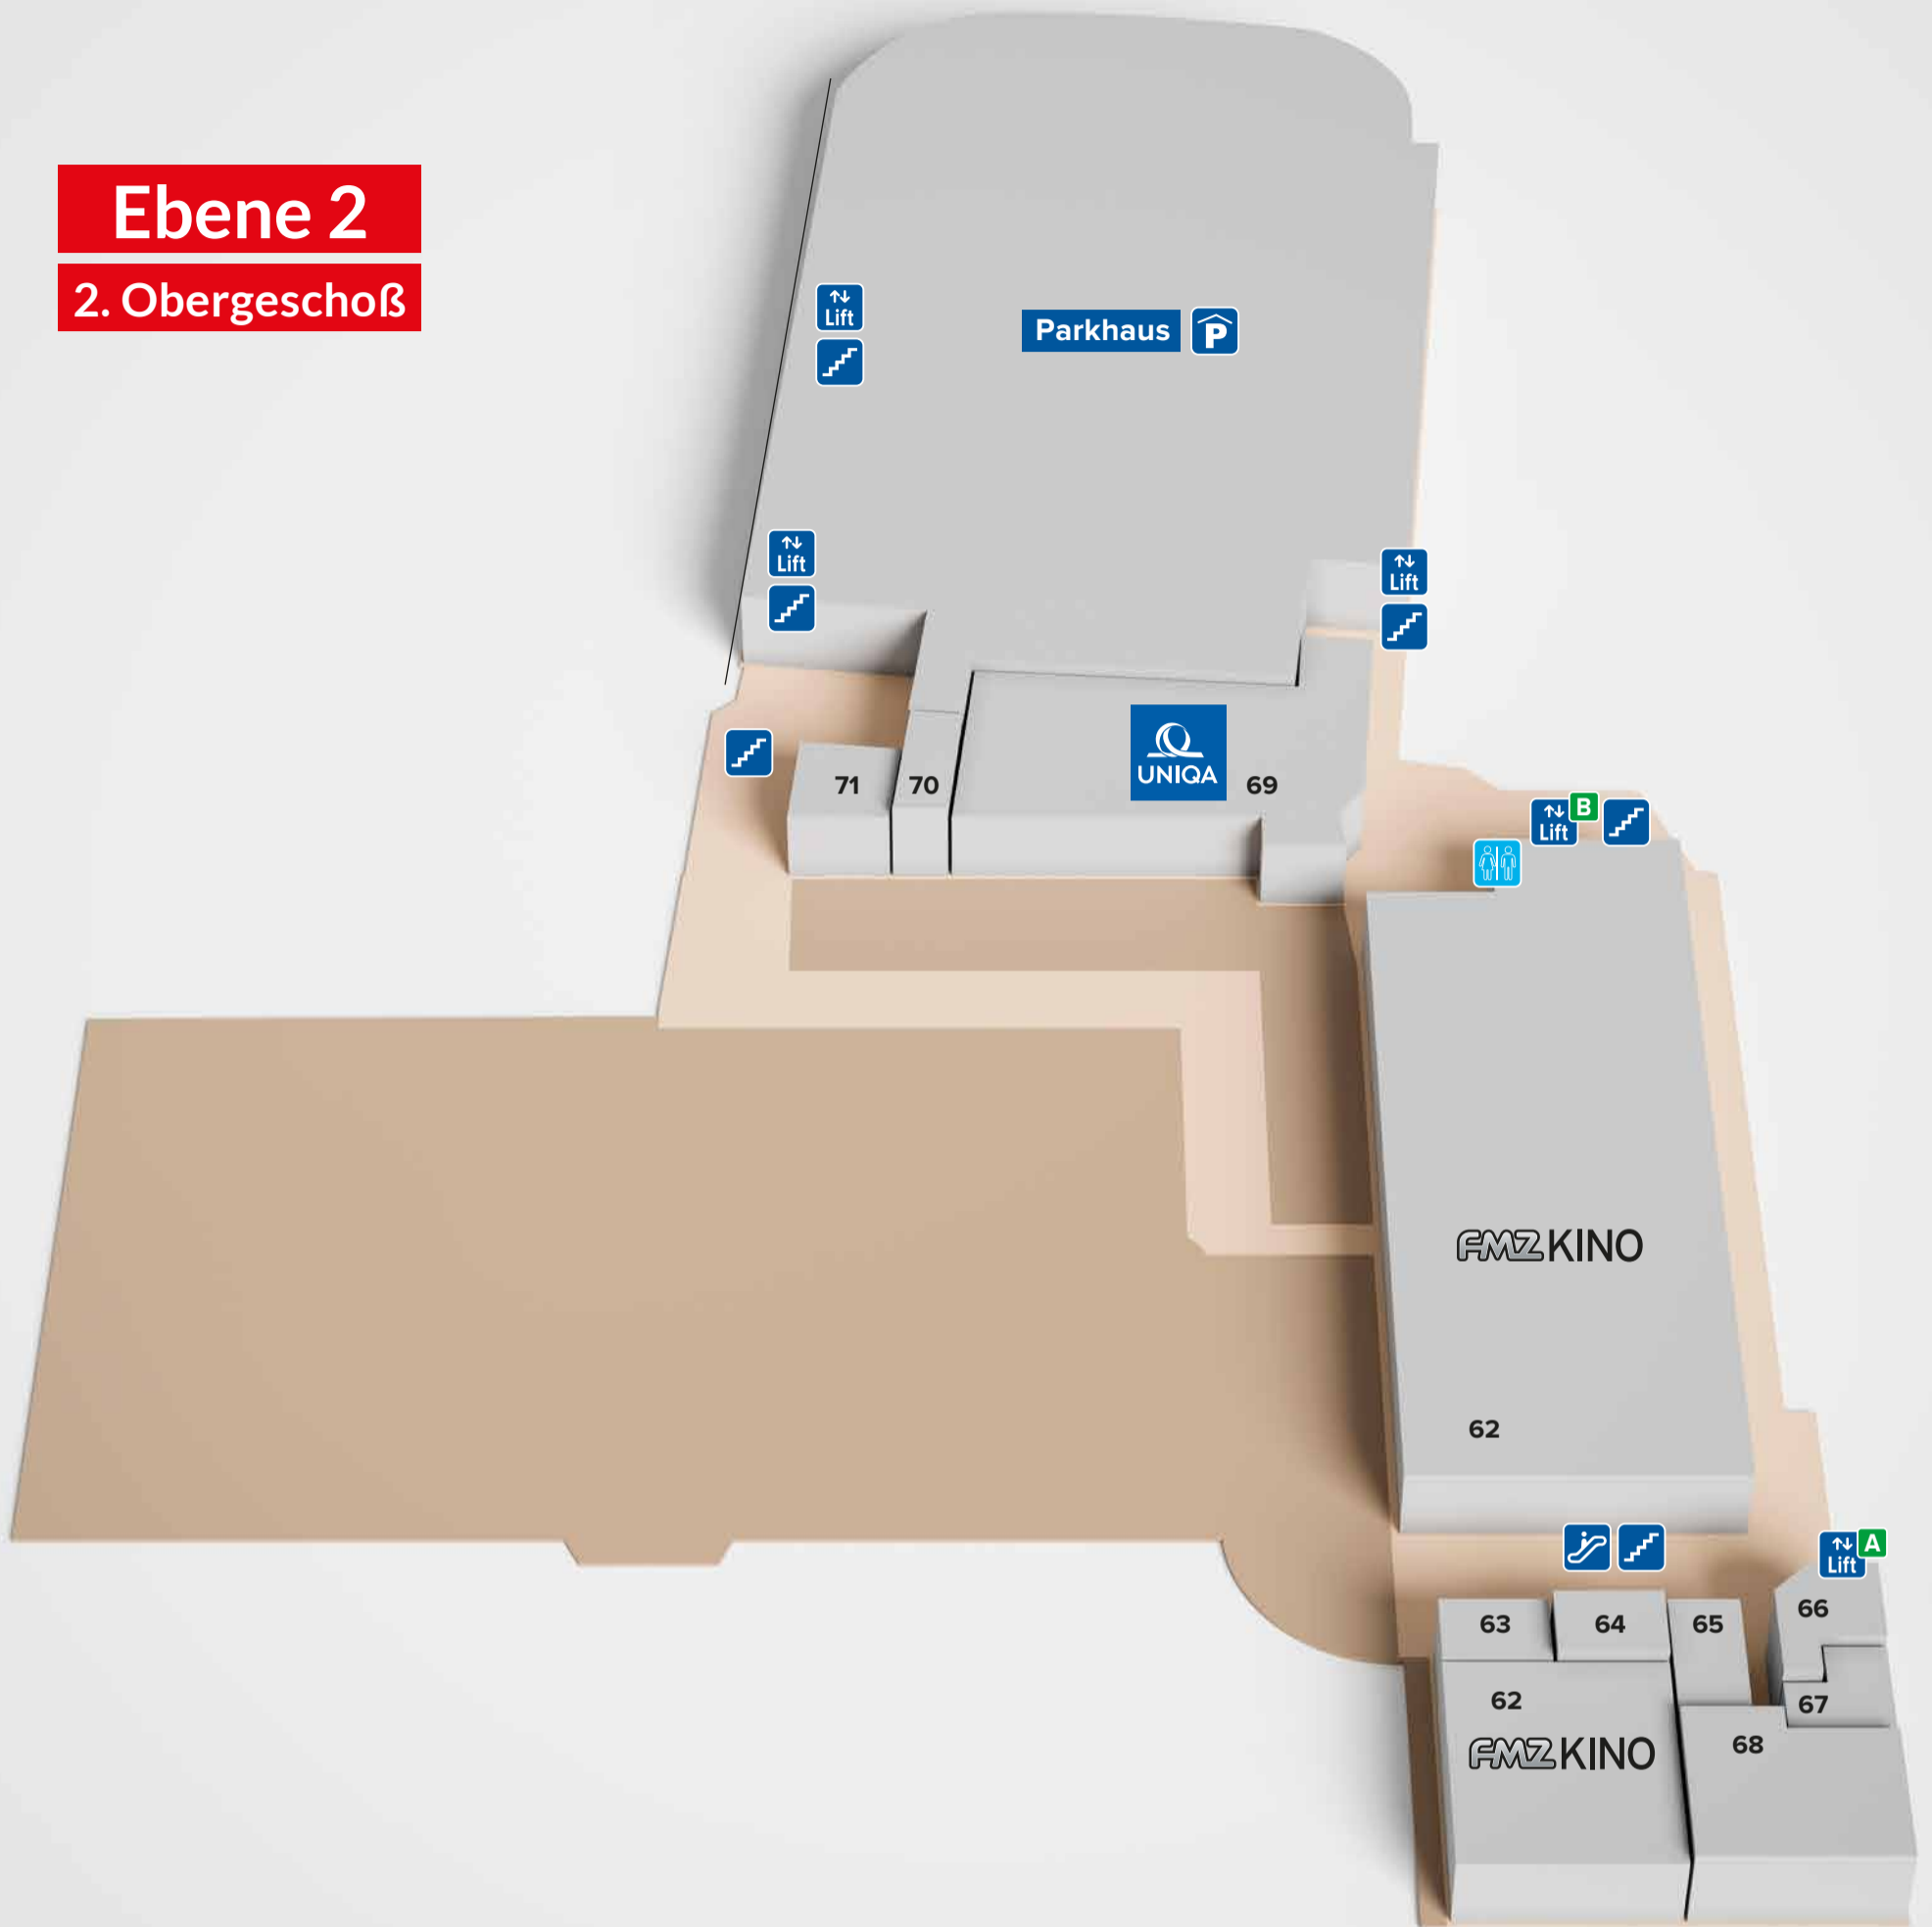

Ebene 0

Erdgeschoß

Ebene 0

- 1 Konditorei Regensburger
- 2 Welle Café
- 3 Martha's Imbiss
- 4 Gourmand & Gourmet
- 5 Tabak Trafik
- 6 IQOS
- 7 Cafira
- 8 A1 Shop
- 9
- 10 Spar
- 11 Hörtnagl
- 12 Bäckerei Rudigier
- 13 Ernsting's Family

Ebene 2

2. Obergeschoß

Ebene 2

- 62 FMZ Kino
- 63 Nadja Friseurmeisterin
- 64 Beauty Bar by Sara
- 65 Thai Relax Studio Imst
- 66 innubis Grafik
- 67 FMZ IMST Haustechnik
- 68 Franzis Dog&Cat Hundesalon
- 69 Uniqa
- 70 Clean Tech
- 71

Zeichenerklärung

- | | |
|--|---|
|  Toiletten |  Rolltreppe |
|  Barrierefreie Toiletten |  Stiegenhaus |
|  Wickelraum |  Lift |
|  Wickelraum/Kinder Toilette |  Parkplatz |
|  Bankomat |  Parkhaus |
|  Bankomat 24/7 |  Center-Gutscheine |
|  Café |  Schließfächer |
|  Restaurant |  Bushaltestelle |